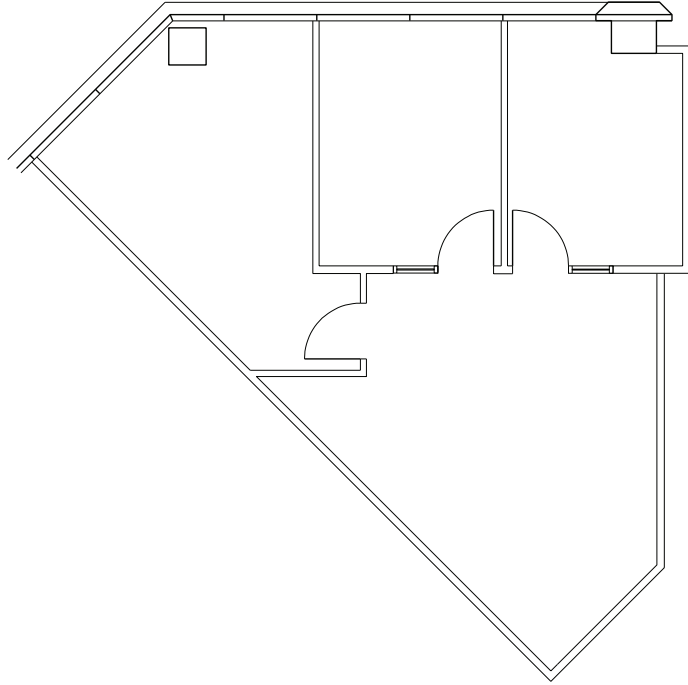

Suite 470 ±871 RSF Available

Breck Lutz (925) 974-0109 blutz@newmarkccarey.com CA RE License #00936859

Alex Grell (925) 974-0108 agrell@newmarkccarey.com CA RE License #01222891