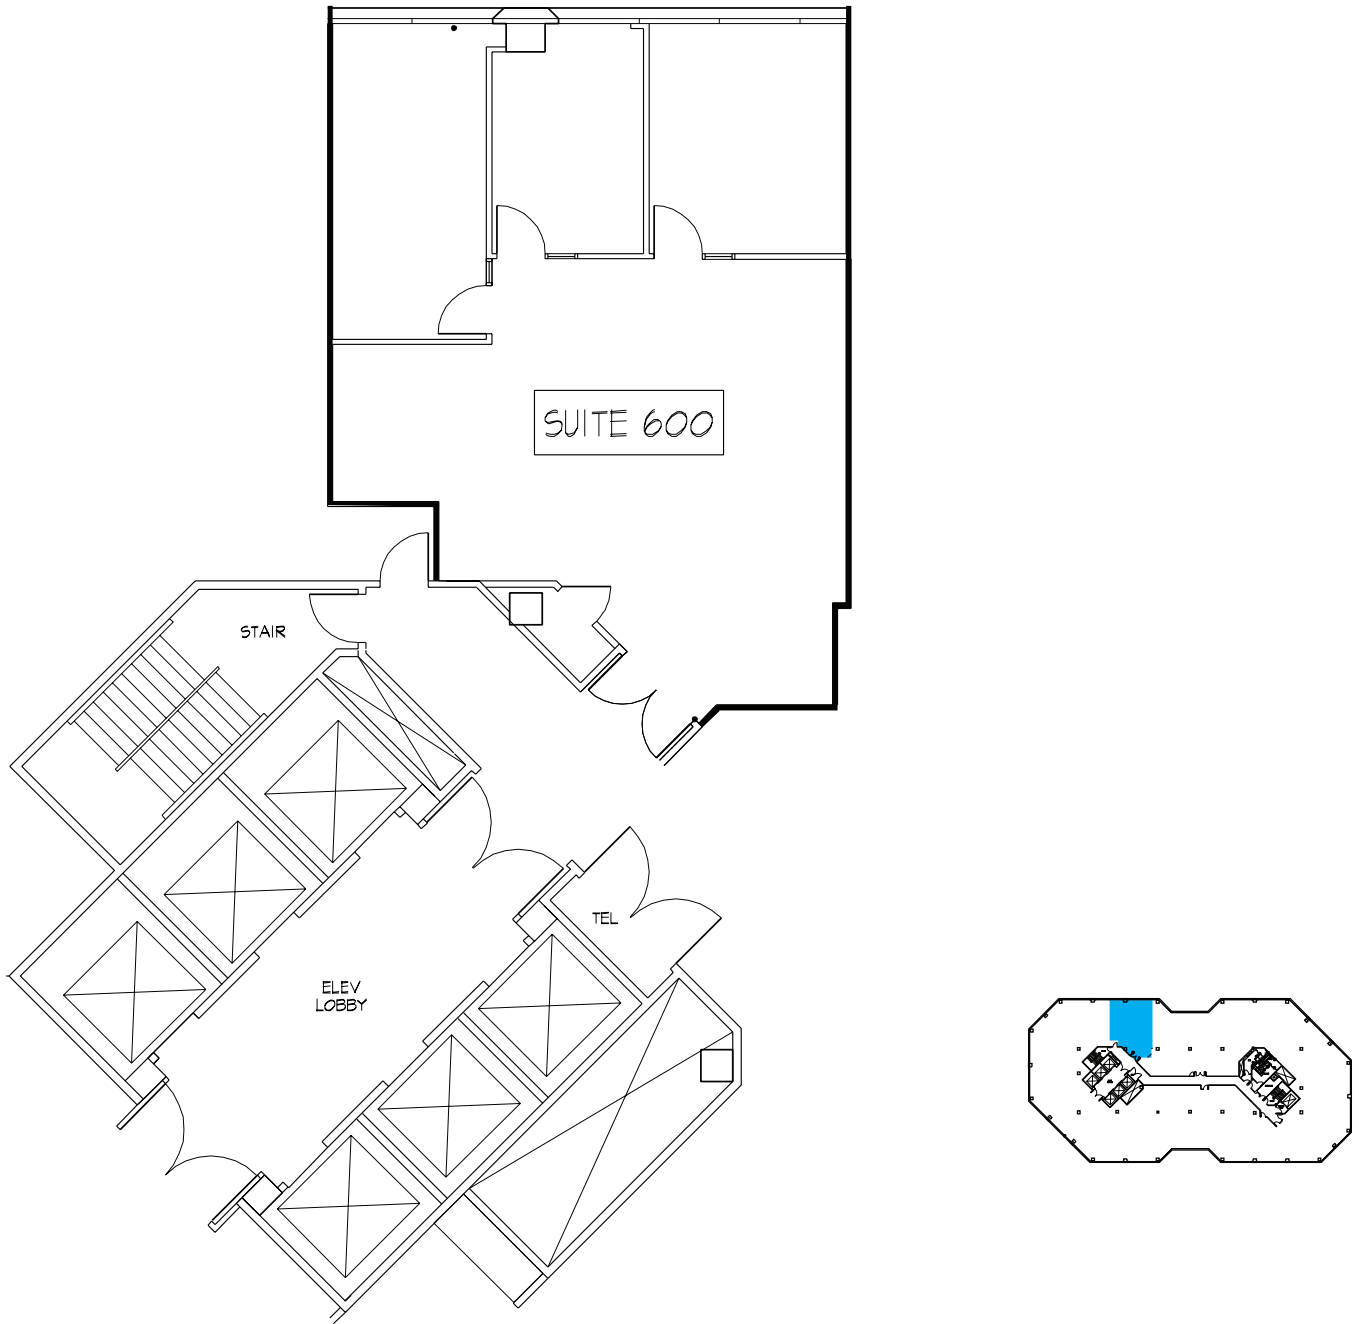

Suite 600 ±1,451 RSF Available

Breck Lutz (925) 974-0109 blutz@newmarkccarey.com CA RE License #00936859

Alex Grell (925) 974-0108 agrell@newmarkccarey.com CA RE License #01222891